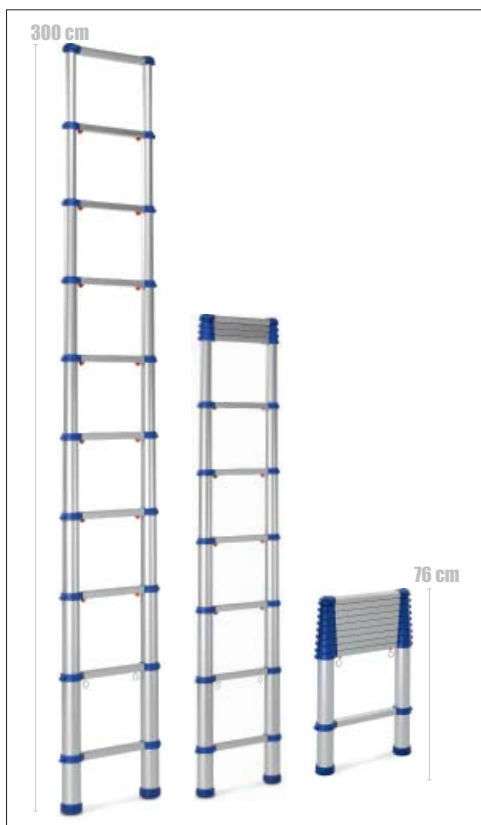

www.telesteps.eu

No.1 in telescopic work tools

2013:2

**TELESTEPS ПРЕДСТАВЛЯЕТ
ЛЕСТНИЦЫ ЛИНИИ **BLUELINE****

ТЕЛЕСКОПИЧЕСКАЯ ПРИСТАВНАЯ ЛЕСТНИЦА

Аксессуары Регулируемые ножки безопасности

ТЕХНИЧЕСКИЕ ДАННЫЕ РЕГУЛИРУЕМЫХ НОЖЕК БЕЗОПАСНОСТИ

Артикул:	9175
Вес нетто:	1.45 кг
Регулируемая высота ножки:	0-22 см
EAN:	7 394 483 091 758

У вас больше не будет проблем с использованием лестниц на неровных поверхностях благодаря регулируемым ножкам безопасности Telesteps. Бесступенчатое плавное регулирование высоты ножки от 0 до 22см дает вам максимум устойчивости на любых поверхностях.