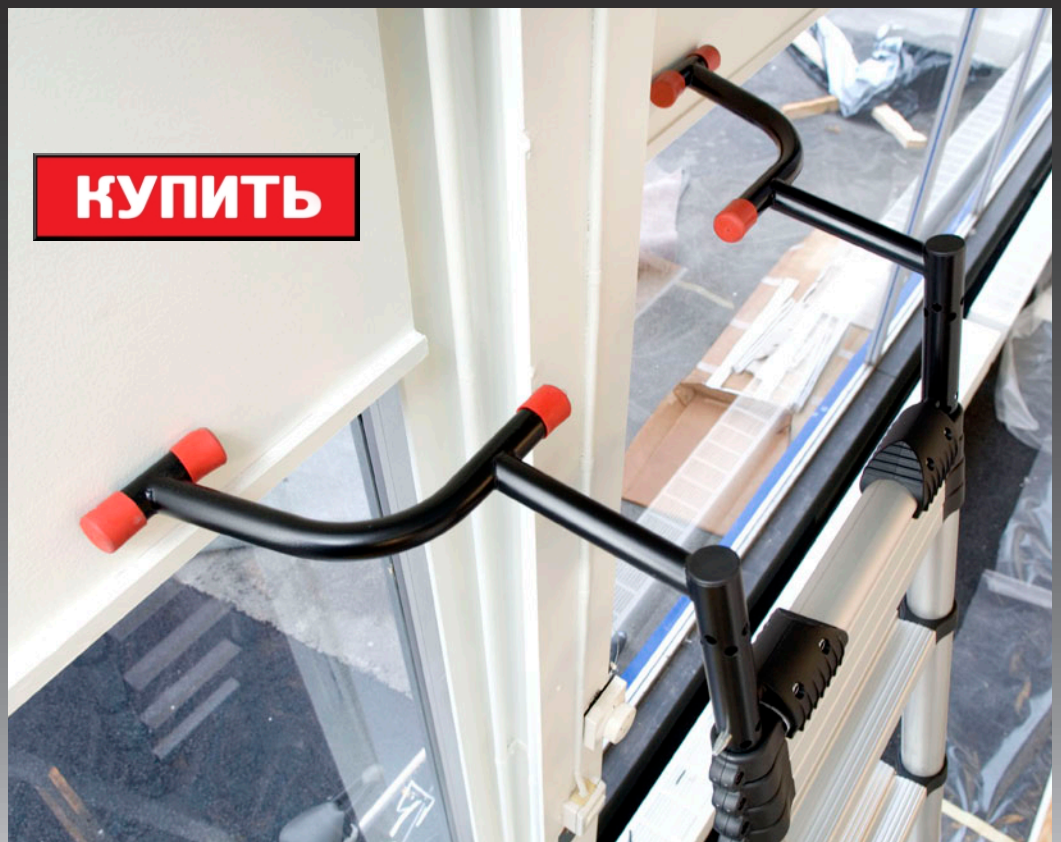

Top Support

PRODUCT FACTS Top Support

Art. no.:	9160
Adjustable height:	80–230 mm
Weight:	2.4 kg
EAN-Code:	7 394 483 916 013
Delivered as set	
For Telesteps lean-to ladders 3.3 m. and 3.8 m.	

Patent pending

TELESTEPS

No.1 in telescopic work tools

www.telesteps.su