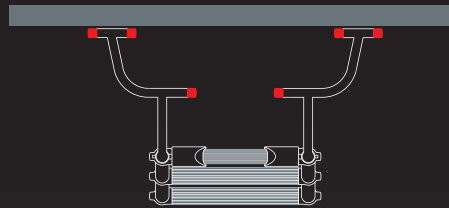

Top Support

PRODUCT FACTS Top Support

Art. no.:	9160
Adjustable height:	80–230 mm
Weight:	2.4 kg
EAN-Code:	7 394 483 916 013
Delivered as set	
For Telesteps lean-to ladders 3.3 m. and 3.8 m.	

Patent pending

TELESTEPS

No.1 in telescopic work tools

www.telesteps.su