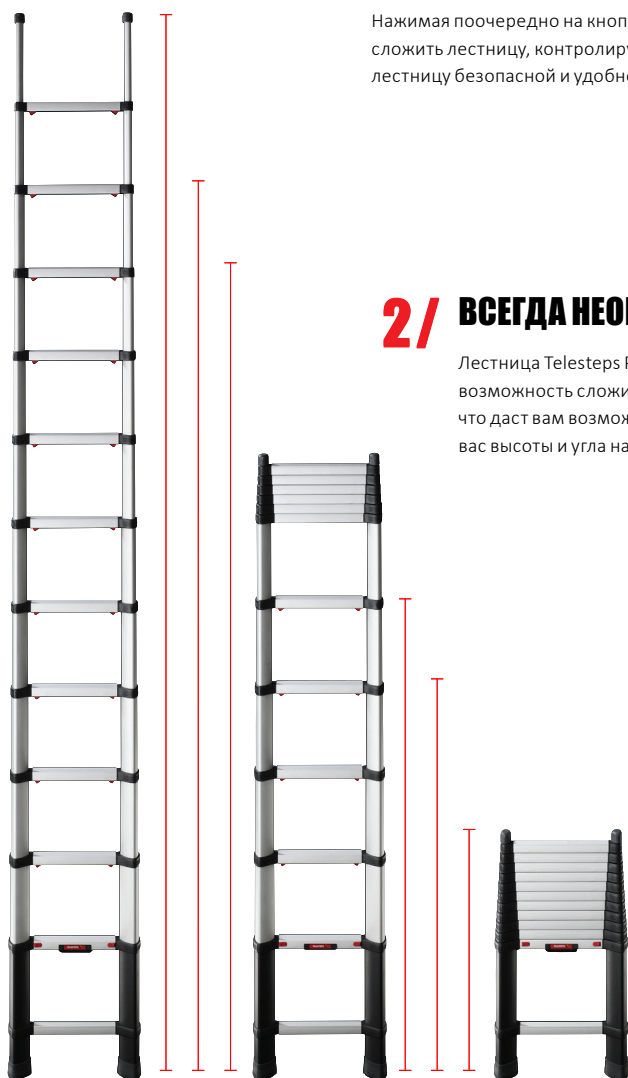

1/ ПРОСТОЙ И НАДЕЖНЫЙ МЕХАНИЗМ СКЛАДЫВАНИЯ ЛЕСТНИЦЫ

Нажимая поочередно на кнопки, вы можете полностью сложить лестницу, контролируя весь процесс, что делает лестницу безопасной и удобной в использовании.

2/ ВСЕГДА НЕОБХОДИМАЯ ВЫСОТА

Лестница Telesteps Pro имеет функцию, которая дает вам возможность сложить по отдельности каждую ступеньку, что даст вам возможность установки необходимой для вас высоты и угла наклона лестницы.