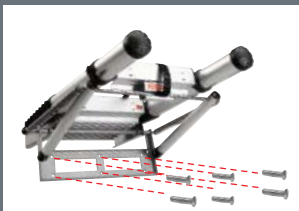

Технические данные Чердачная лестница Мини

Артикул :	60324
Высота потолка:	2.45–2.55
Размер открытого люка мин:	520 x 600 мм
Ширина ступеней:	90 мм
Вес:	13.0 кг
штрих код:	7 394 483 603 241

Телескопическая чердачная лестница

520 мм 600 мм

автоматическая фиксация уровней с помощью хорошо видимых замков под каждой ступенью

занимает мало места на чердаке

КУПИТЬ

Система складывания AUTOSTEPS-нажмите на два красных фиксатора

– широкие ступени (90 мм) для дополнительного удобства

Пользование чердачной лестницей никогда еще не было таким простым!

TELESTEPS

No.1 in telescopic work tools

www.telesteps.su