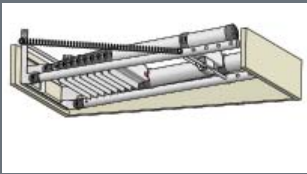

– широкие ступени (90 мм) для дополнительного удобства

Пользование чердачной лестницей никогда еще не было таким простым!

TELESTEPS 

No.1 in telescopic work tools

www.telesteps.su

Телескопическая регулируемая чердачная лестница

- для помещений с высотой потолков 2.65-2.93 м

Пользование чердачной лестницей никогда еще не было таким простым!

автоматическая фиксация уровней с помощью хорошо видимых замков под каждой ступенью

занимает мало места на чердаке