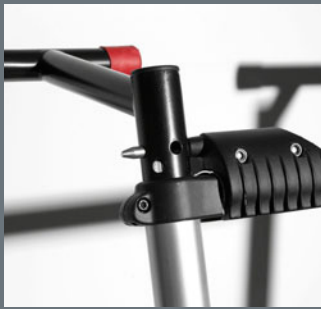

Top Support

PRODUCT FACTS Top Support

Art. no.:	9160
Adjustable height:	80–230 mm
Weight:	2.4 kg
EAN-Code:	7 394 483 916 013
Delivered as set	
For Telesteps lean-to ladders 3.3 m. and 3.8 m.	

Patent pending

TELESTEPS

No.1 in telescopic work tools

www.telesteps.su